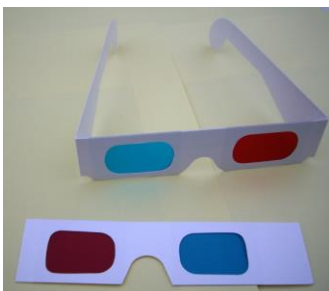

***) Beachten Sie bitte die Mengenpreise auf der letzten Seite**

**Einzelstück
CHF**

Anaglyphen 3D-Brille Rot / Cyan für Farb- und Grau-Anaglyphenbilder

Karton weiss, mit Bügel, Frontgrösse 14.6 cm x 3.6 cm
 (Foliengrösse 3.8 cm x 2.4 cm)