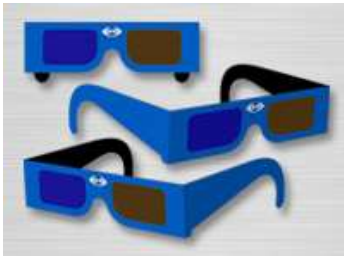

COLORCODE 3D-Brille amber / d'blau

u.a. für neue DVD-Filme, z.B. Friday The 13th 3D

Karton blau, mit Bügel, Frontgrösse 13.6 cm x 3.6 cm
(Foliengrösse 4.1 cm x 2.6 cm)

1.90 *)