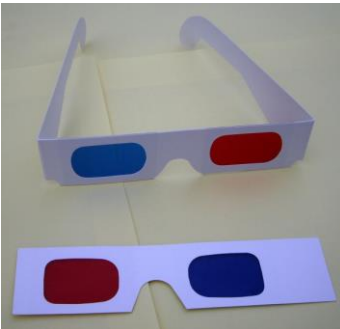

8.60

Kunststoff schwarz, Scharnierbügel, gewölbte solide Acryl-Gläser, klassische Ausführung (für Brillenträger gut geeignet) (Bügel links mit Aufdruck „Pearl.de“ oder SOMIKON)

5.80

Rot/cyan-Vorhänger (Clip-On) für Brillenträger DeLuxe, hochklappbar

9.20

Kunststoff, starre Bügel, Farbe je nach Lager

Speziell geeignet für Ausstellungen, da diese Brille nicht eingesteckt werden kann. Nicht mehr lieferbar

Anaglyphen 3D-Brille Rot / „Blau“ (sattes Cyan), für Grau-Anaglyphenbilder