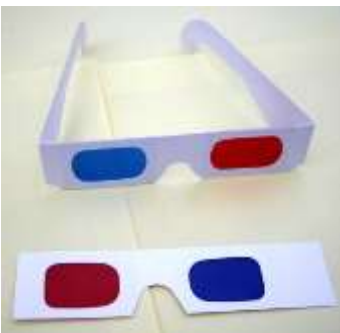

solange Vorrat

8.30

Rot/cyan-Vorhänger (Clip-On) für Brillenträger DeLuxe, hochklappbar

solange Vorrat

9.20

Ersatz:
Rot/Blau-Vorhänger (Clip-On) für Brillenträger DeLuxe, hochklappbar

6.20

Kunststoff, starre Bügel, Farbe je nach Lager

Speziell geeignet für Ausstellungen, da diese Brille nicht eingesteckt werden kann.
Nicht mehr lieferbar

Anaglyphen 3D-Brille Rot / „Blau“ (sattes Cyan), für Grau-Anaglyphenbilder

Karton weiss, mit Bügel, Frontgrösse 14.6 cm x 3.6 cm (Foliengrösse 3.8 cm x 2.4 cm)