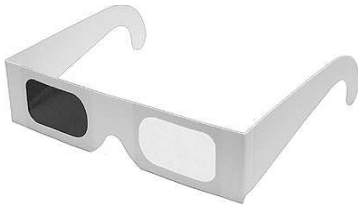

1.20

TV-3D-Brille / Pulfrich-3D-Brille

für sog. 3D-Filme, die von den Fernsehanstalten gesendet werden, selten auch DVD-Videos. Der 3D-Effekt wirkt nur bei Kameraschwenks, somit sind auch Sportsendungen in 3D möglich