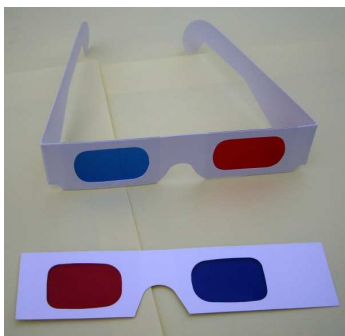

15.20

Kunststoff, Scharnierbügel, Farbe dunkelblau, preisgünstiges Kunststoffmodell

5.50 /1
46.50 /10

Kunststoff, starre Bügel, Farbe je nach Lager (z.Zt. gelb, rot, schwarz), speziell geeignet für Ausstellungen, da diese Brille nicht eingesteckt werden kann

5.50 /1
46.50 /10
(grössere Mengen auf Anfrage)

Anaglyphen 3D-Brille Rot / Blau (sattes Cyan), für Grau-Anaglyphenbilder

Karton weiss, mit Bügel, Frontgrösse 14.6 cm x 3.6 cm (Foliengrösse 3.8 cm x 2.4 cm)