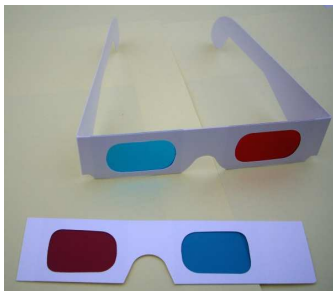

(Fax ++41 (0)55 442 7635 ist wegen Spam nur noch nach tel. Ankundigung in Betrieb)

eMail erni3d@gmx.ch

Postkonto 87 - 9794 - 0

Beratung:

Welche Art Brille wird benötigt? **Kein Umtausch bei 3D-Brillen!**

Auskunft per Telefon 055 442 5043, (evtl. Anrufbeantworter).

Keine Rückrufe auf Mobiltelefon-Nummern!

Bestellung:

Nur schriftlich, per eMail an erni3d@gmx.ch oder per Brief

Lieferung:

Briefpost: Priority, Pakete als PostPac Economy. Andere Lieferarten, z.B. PostPac Priority oder DPD-Kurier sind möglich

Zahlung:

Bei Warenwert unter Fr. 25.-:

Betrag "Warenwert + **Versandkosten**" überweisen auf

Postkonto 87-9794-0 (IBAN **CH52 0900 0000 8700 9794 0**)

ERNI-STUDERUS J., Stereoskopie-Service, Alpenstr. 4, 8853 Lachen SZ

(**Versandkosten** für Kartonbrillen Fr. 2.80, für Kunststoffbrillen Fr. 5.80, Karton- und Kunststoffbrillen gemischt Fr. 5.80)

Bestellungen von Privatpersonen, resp. „Firmen“, die nicht im off. Telefonverzeichnis verifiziert werden können, werden nur nach Vorauszahlung beliefert.

Bei Warenwert über Fr. 25.-:

Lieferung mit Rechnung, zahlbar sofort nach Erhalt

Sortiment 3D-Brillen (Stand 21.11.2010)

(diese Liste ist im Aufbau, Bilder werden noch ergänzt)

Beachten Sie bitte die Mengenpreise am Listenende

**Einzelstück
CHF**

Anaglyphen 3D-Brille Rot / Cyan für Farb-Anaglyphenbilder und DVD-Filme

(The Polar Express 3D, Shrek der tollkühne Held, Final Destination 4, etc.)

Karton weiss, mit Bügel, Frontgrösse 14.6 cm x 3.6 cm
(Foliengrösse 3.8 cm x 2.4 cm)

1.60

Karton weiss, ohne Bügel (Vorhaltemodell), 15.5 cm x 3.8 cm
(Foliengrösse 3.6 cm x 2.5 cm)

1.20